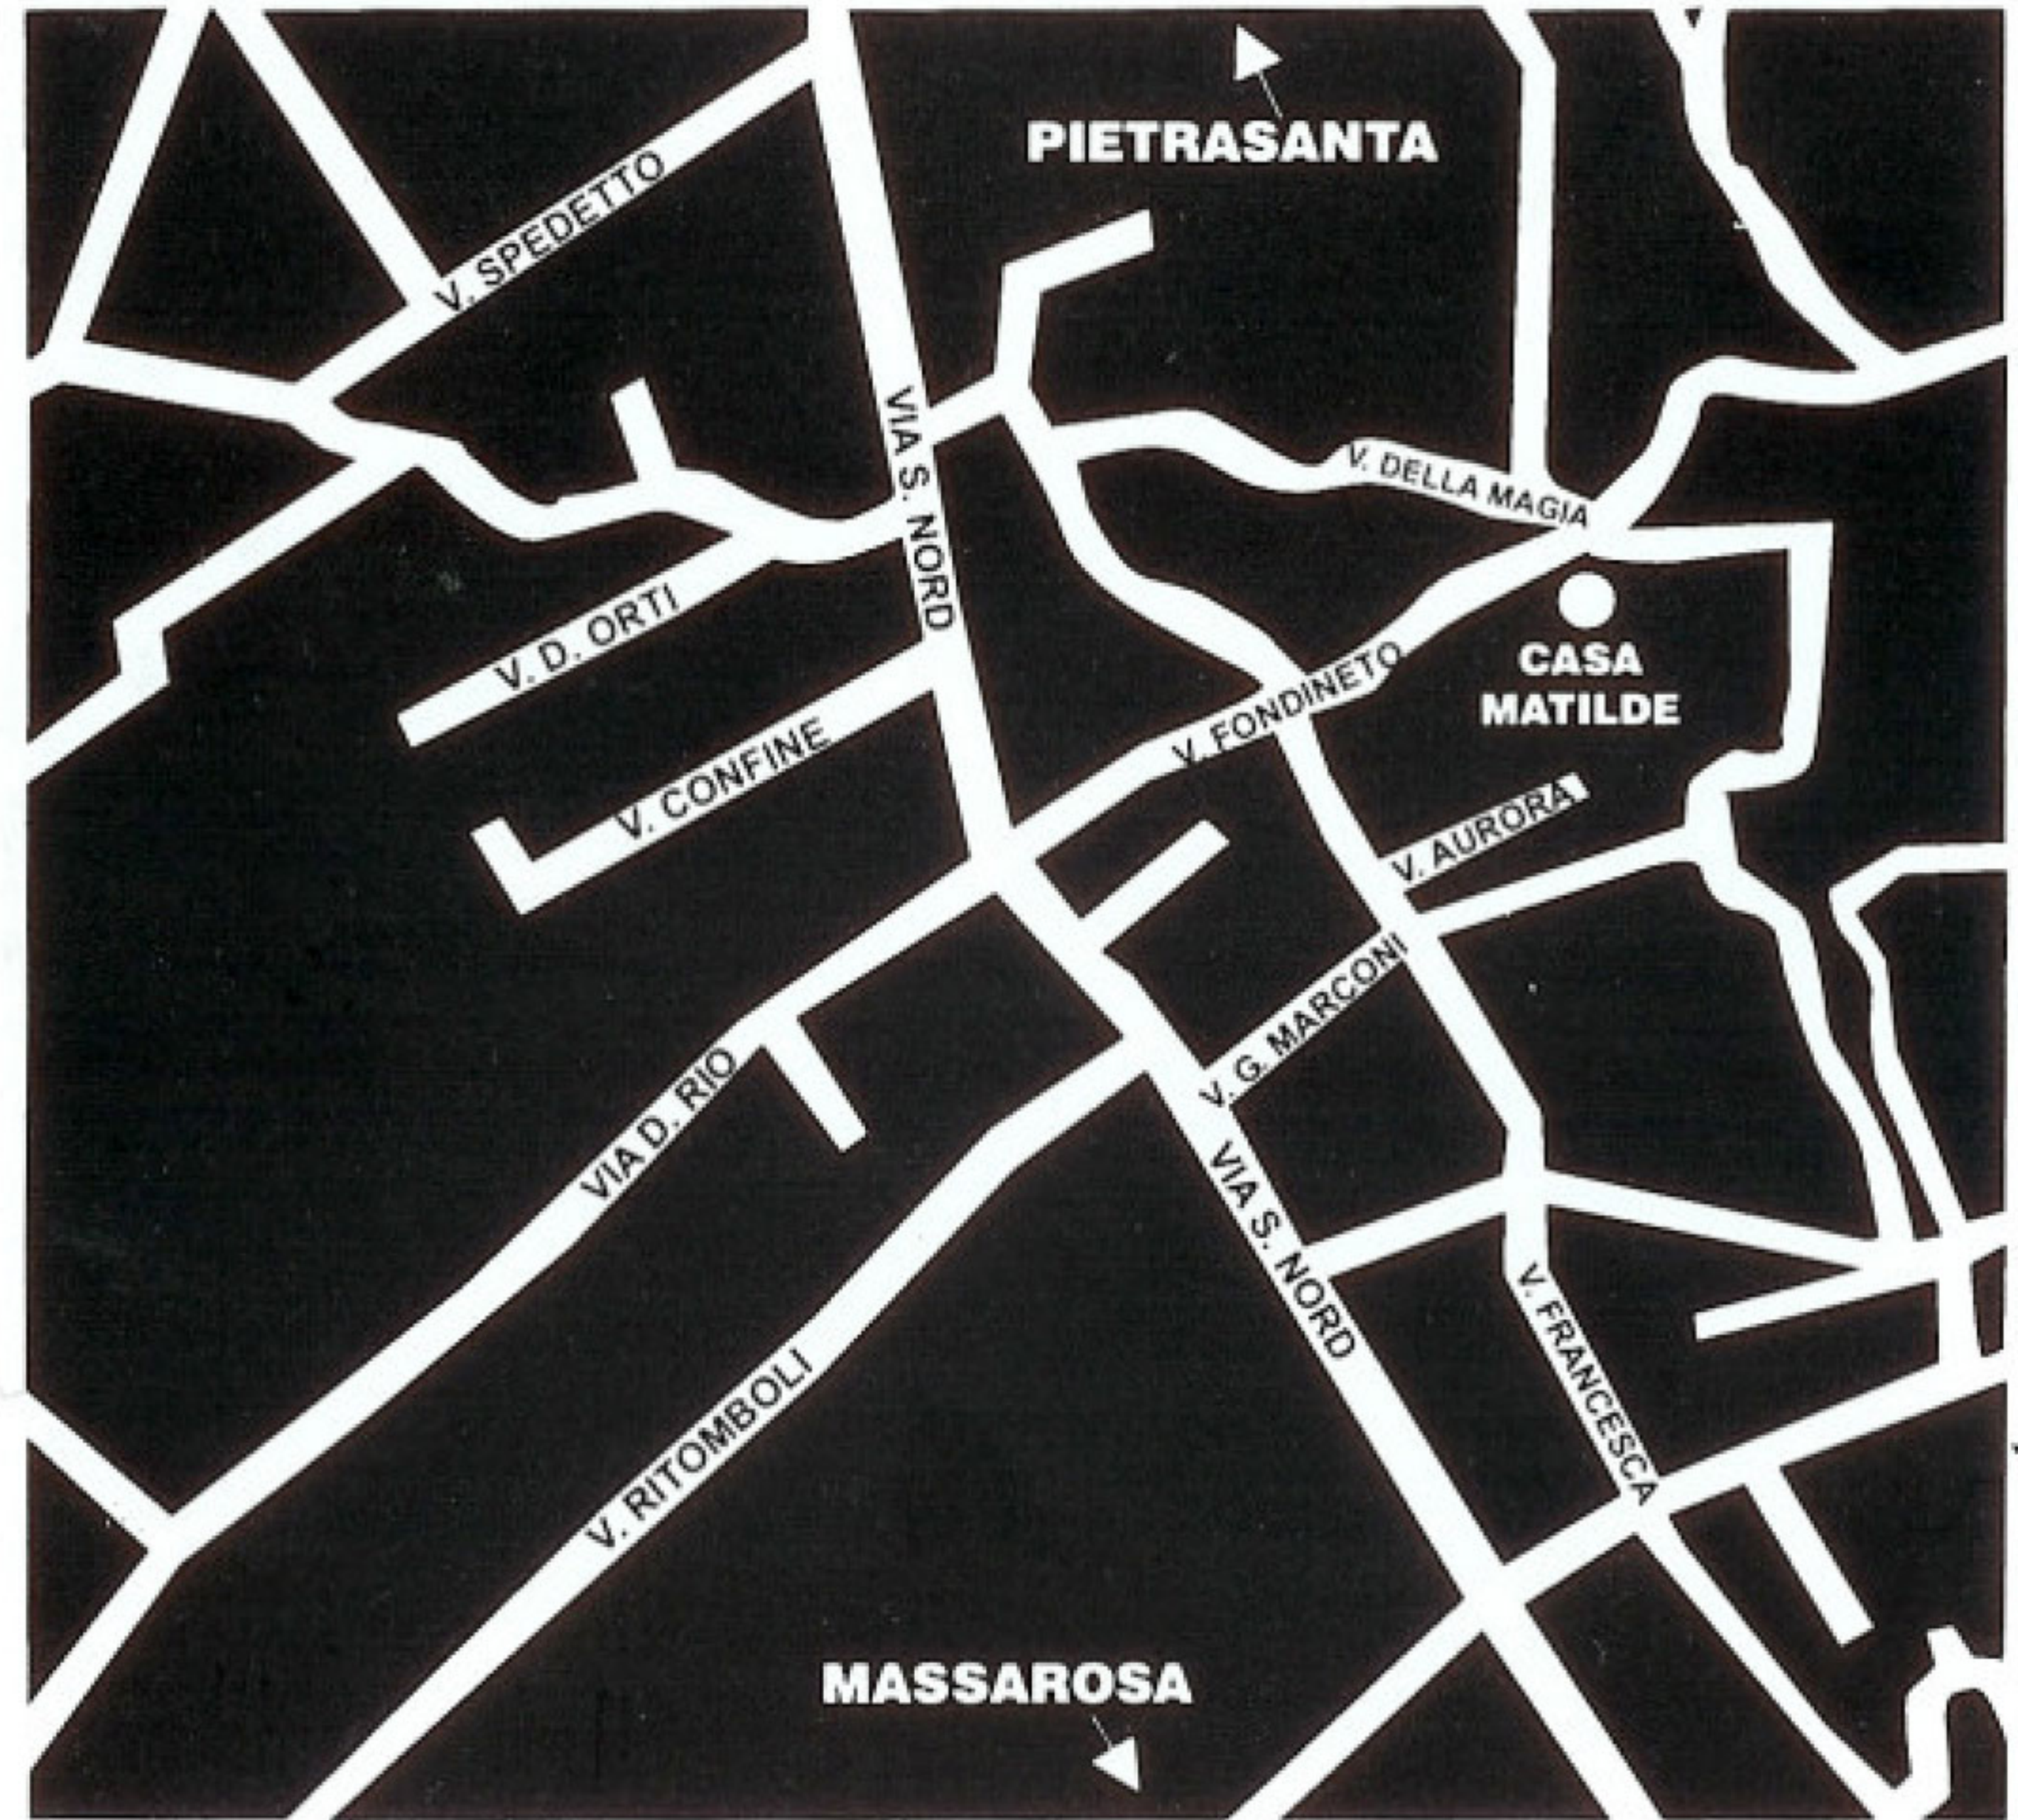

COS'È NOTTART

← **ringraziamenti** →

CASA MATILDE

VIA DI FONDINETO 368 A
PIANO DI MOMMIO (LU)

www.casamatilde.it

Per info: 0584 997031

Lorenzo: 347 4343075

Provenendo da Pietrasanta, raggiunto Piano di Mommio sulla via Sarzanese (SS 439), di fronte al primo Bar Tabacchi situato sulla destra troverete Via di Fondineto; percorretela per circa 500 metri fino all'incrocio con via della Magia. Vedrete sulla destra Casa Matilde.

Piano di Mommio, fraz. di Massarosa (Lu)